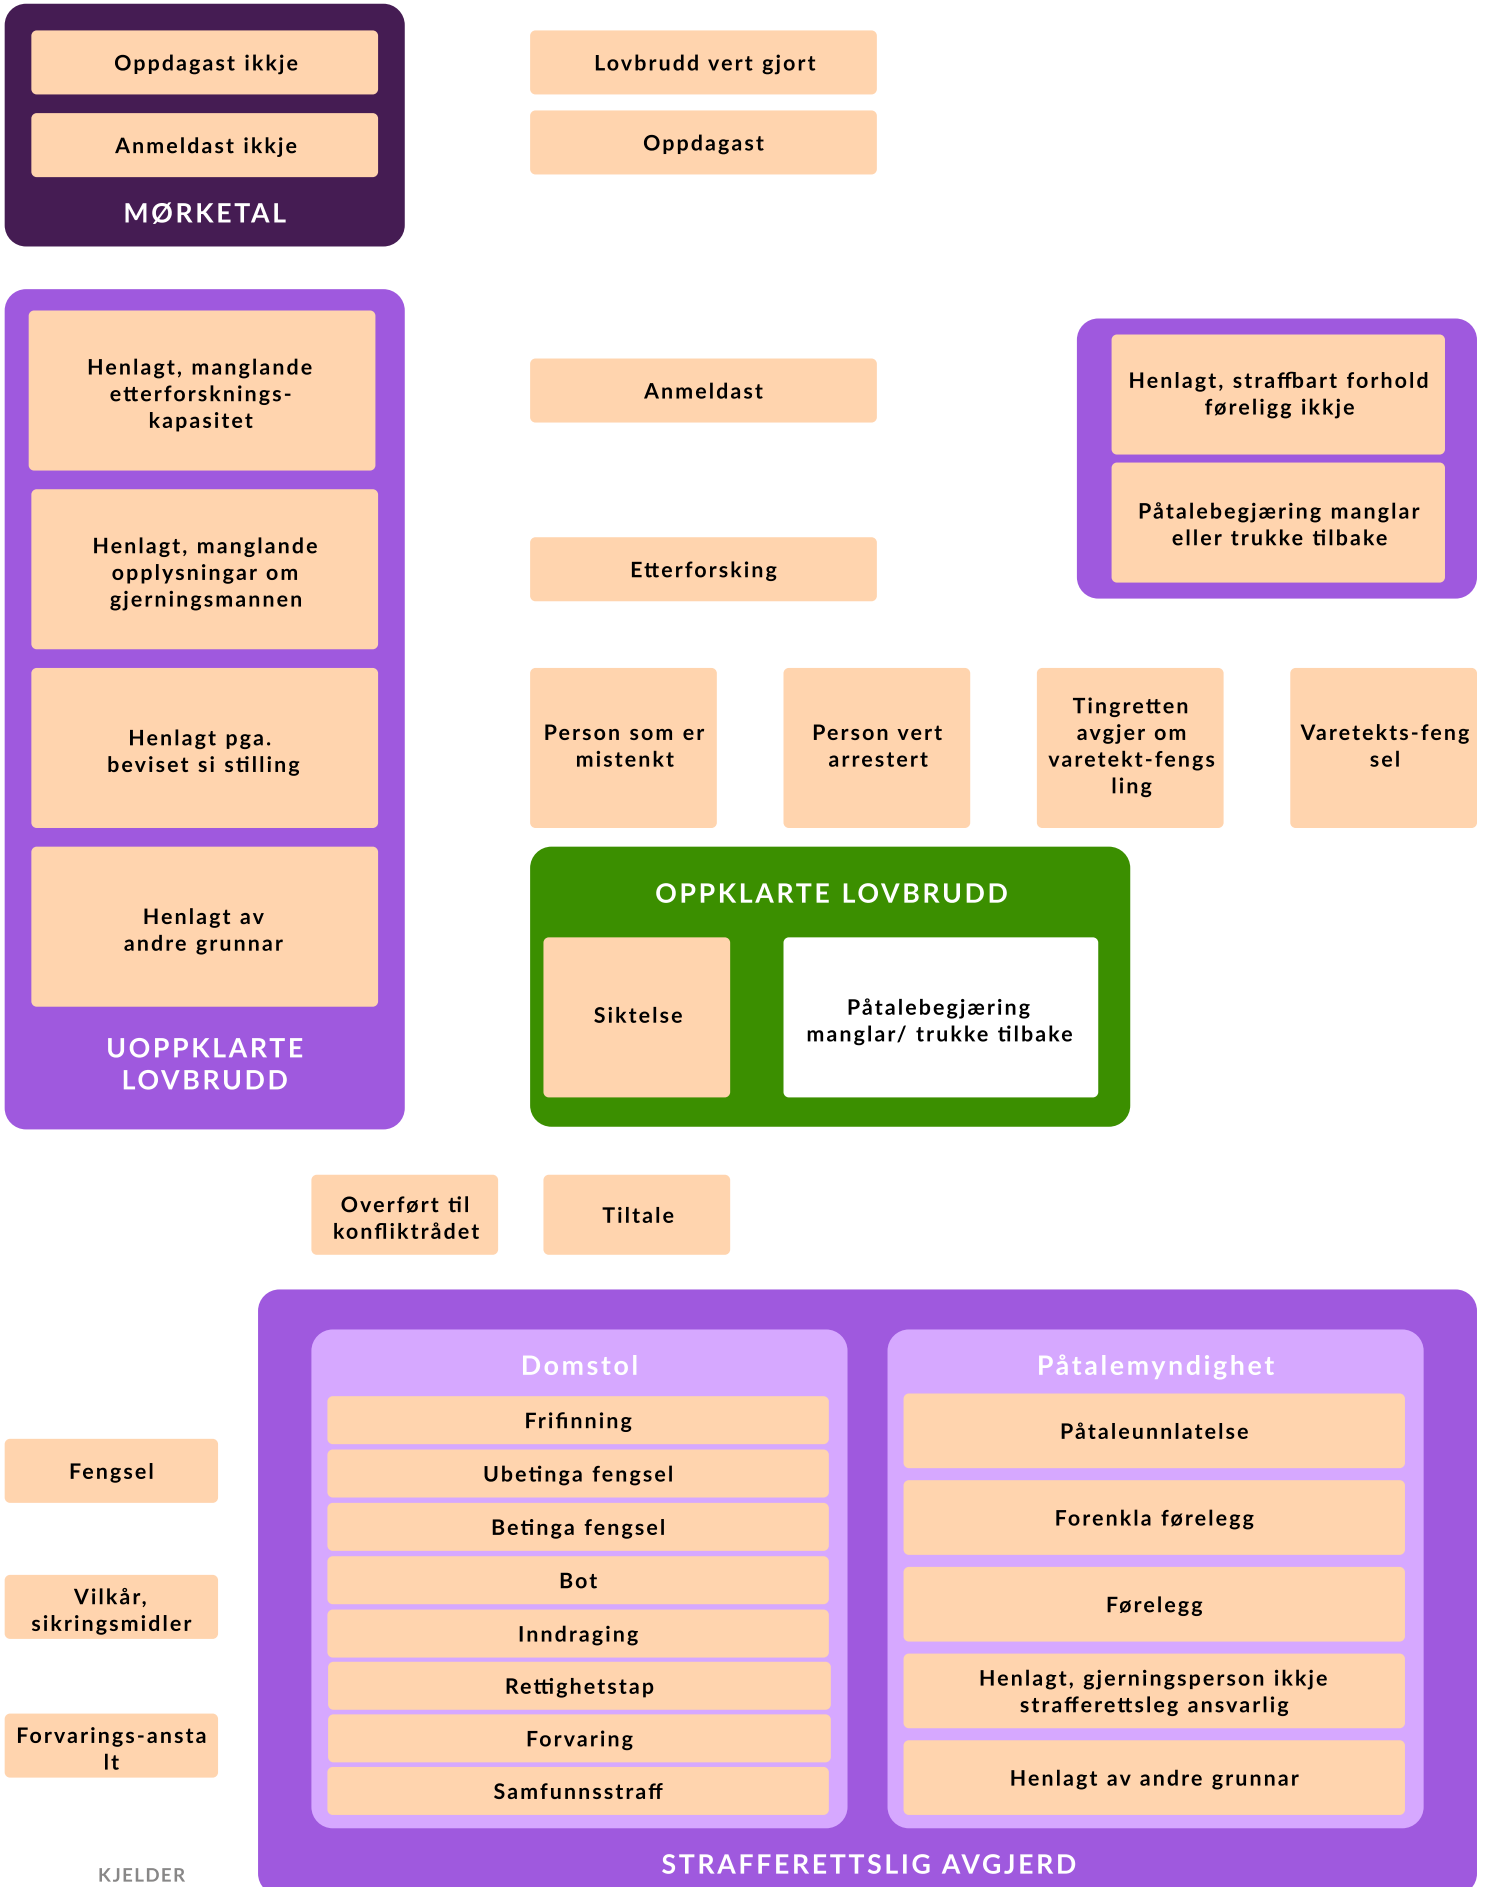

NAMN:  
KLASSE:

LÅG ○ MIDDELS ○ HØG ○

Studer korleis rettssgangen er i det norske rettssystemet. Set deretter inn piler i grafikken under som viser prosessane.

KJELDER